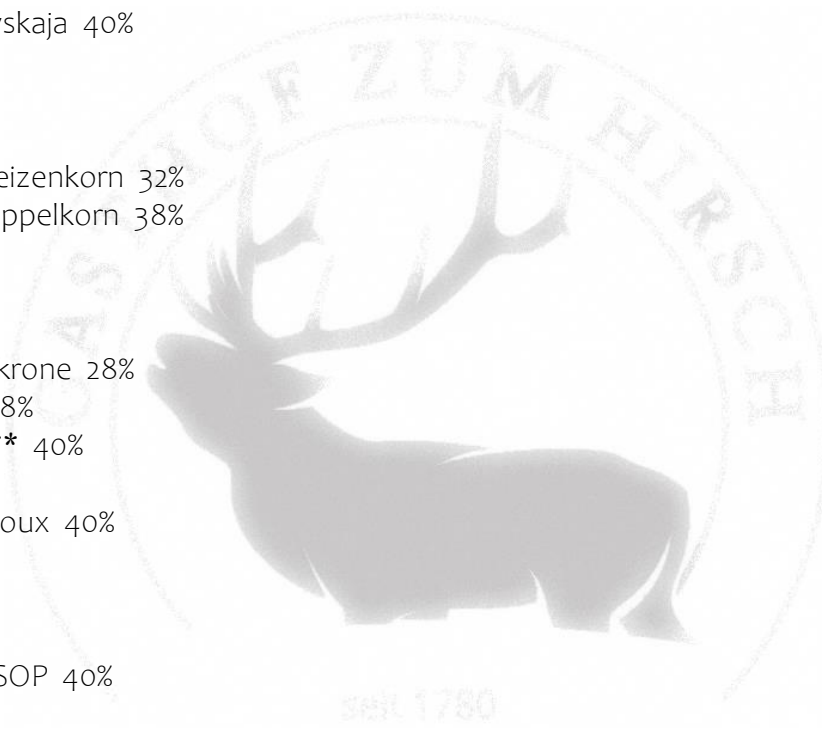

Spirituosen Seite 2

LIKÖRE

Berentzen Apfelkorn 16%	2 cl	1,90 EUR
Berentzen Apfelkorn, sauer 16%	2 cl	1,90 EUR
Kirschlikör 16%	2 cl	1,90 EUR
Pfefferminzlikör (2) 20%	2 cl	1,90 EUR
Berliner Luft	2 cl	1,90 EUR
Baileys Irish Crème 17%	2 cl	2,50 EUR
Dooleys Toffee Likör 17%	2 cl	2,50 EUR

WODKA

Vodka Moskowskaja 40%	2 cl	2,50 EUR

KRONBRÄNDE

Sellendorfer Weizenkorn 32%	2 cl	2,10 EUR
Nordhäuser Doppelkorn 38%	2 cl	1,90 EUR

BRANDWEINE

Wilthener Goldkrone 28%	2 cl	1,90 EUR
Asbach Uralt 38%	2 cl	2,10 EUR
Metaxa ***** 40%	2 cl	2,30 EUR
Grappa 40%	2 cl	2,30 EUR
Calvados Papidoux 40%	2 cl	2,30 EUR

COGNAC

Remy Martin VSOP 40%	2 cl	3,25 EUR
Hennessy 40%	2 cl	3,20 EUR

WHISKEY

Jim Beam 40%	2 cl	2,90 EUR
Jack Daniels 43%	2 cl	3,40 EUR
Chivas Regal 40%	2 cl	3,50 EUR
Johnnie Walker 40%	2 cl	3,10 EUR
Glenfiddich 40%	2 cl	3,50 EUR