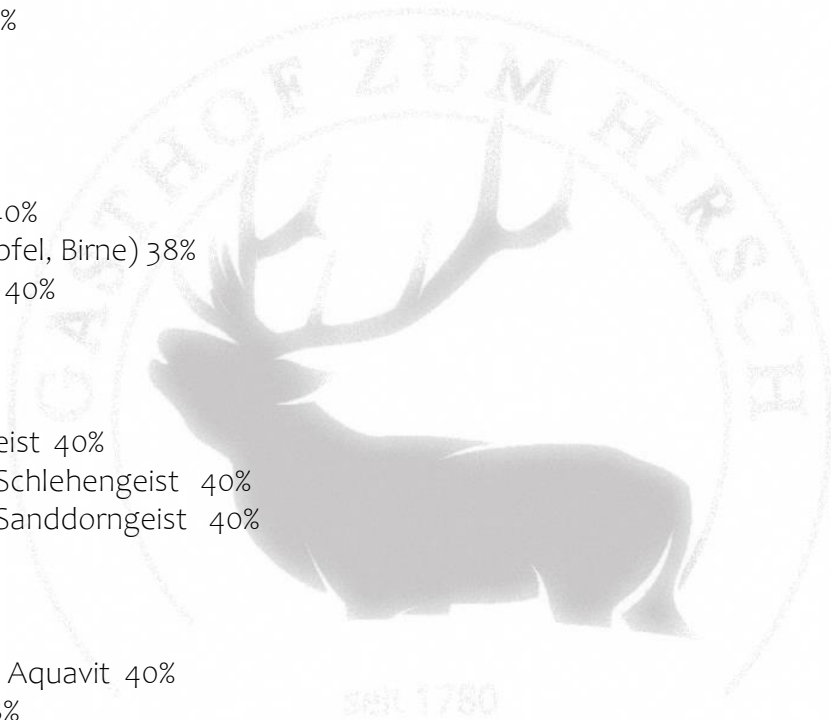

Spirituosen Seite 1

KRÄUTERLIKÖRE

Blutwurz 60%	2 cl	3,20 EUR
Spreewaldbitter 32%	2 cl	2,10 EUR
Jägermeister 35%	2 cl	2,10 EUR
Underberg 44%	2 cl	1,80 EUR
Fernet Branca 40%	2 cl	2,10 EUR
Boonekamp 45%	2 cl	2,10 EUR
Kümmerling 35%	2 cl	1,80 EUR

ITALIENISCHE KRÄUTERLIKÖRE

Ramazotti 30%	2 cl	2,50 EUR
Avena 32%	2 cl	2,50 EUR

OBSTWÄSSER

Kirschwasser 40%	2 cl	2,90 EUR
Obstwasser (Apfel, Birne) 38%	2 cl	2,90 EUR
Williams-Christ 40%	2 cl	2,90 EUR

OBSTGEISTER

Waldhimbeergeist 40%	2 cl	2,90 EUR
Schwechower Schlehengeist 40%	2 cl	3,70 EUR
Schwechower Sanddorngeist 40%	2 cl	3,70 EUR

AQUAVIT

Malteserkreutz Aquavit 40%	2 cl	2,60 EUR
Becherovka 38%	2 cl	2,60 EUR
Bommerlunder 38%	2 cl	2,60 EUR

ANISSCHNAPS

Ouzo 40%	2 cl	2,20 EUR
Pernod 40%	2 cl	2,50 EUR